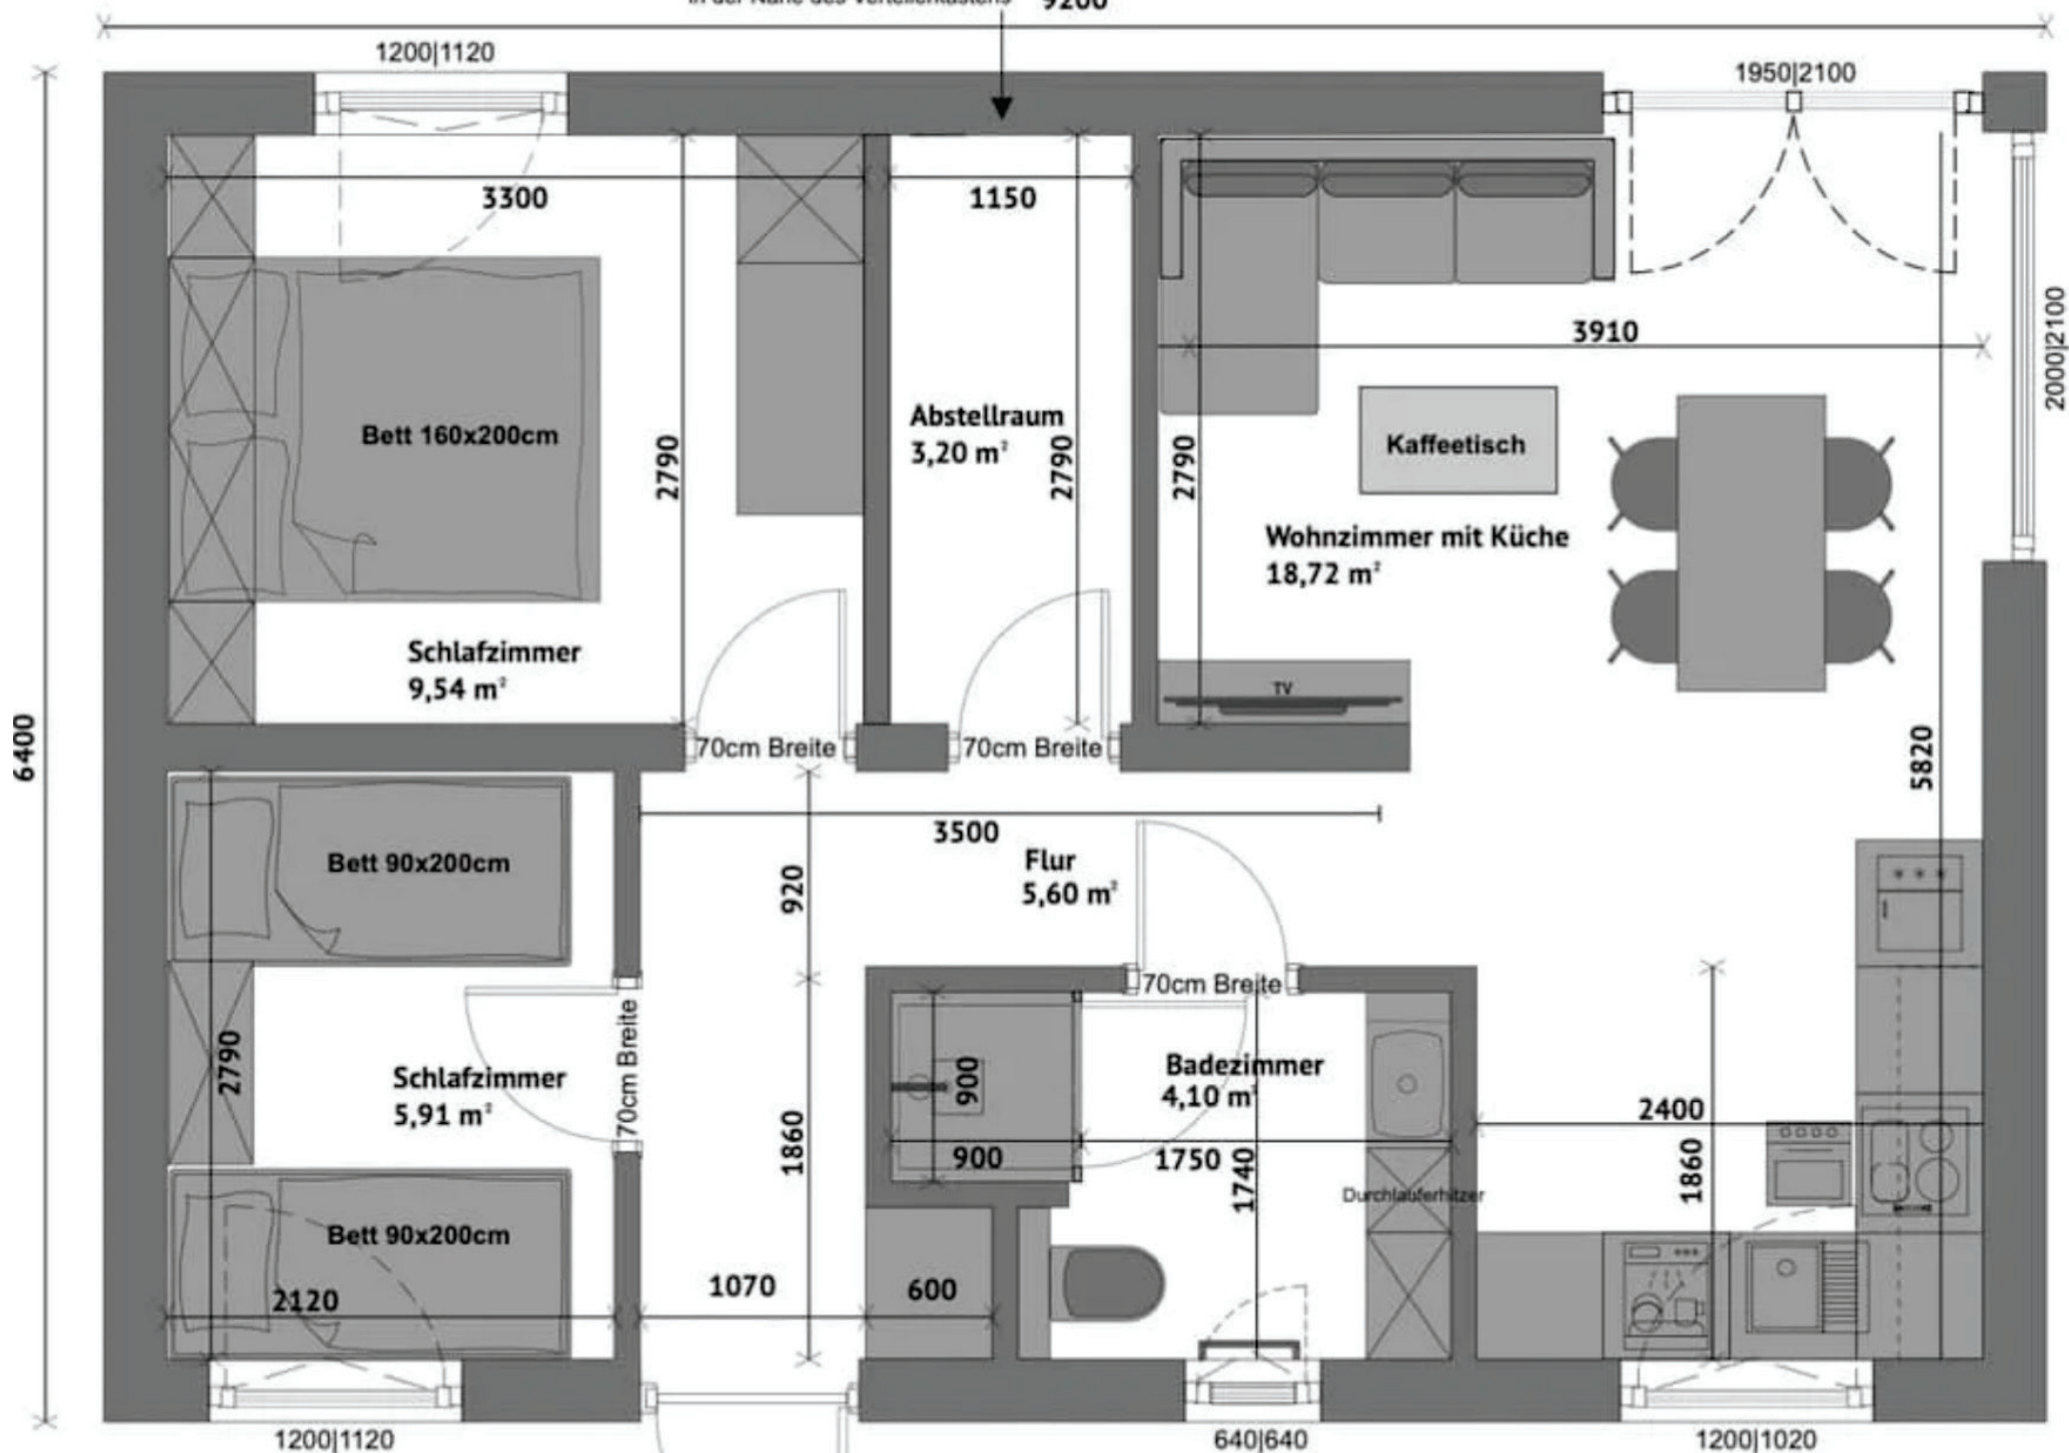

Leerrohr für PV-Kabel  
in der Nähe des Verteilerkastens 9200

6400